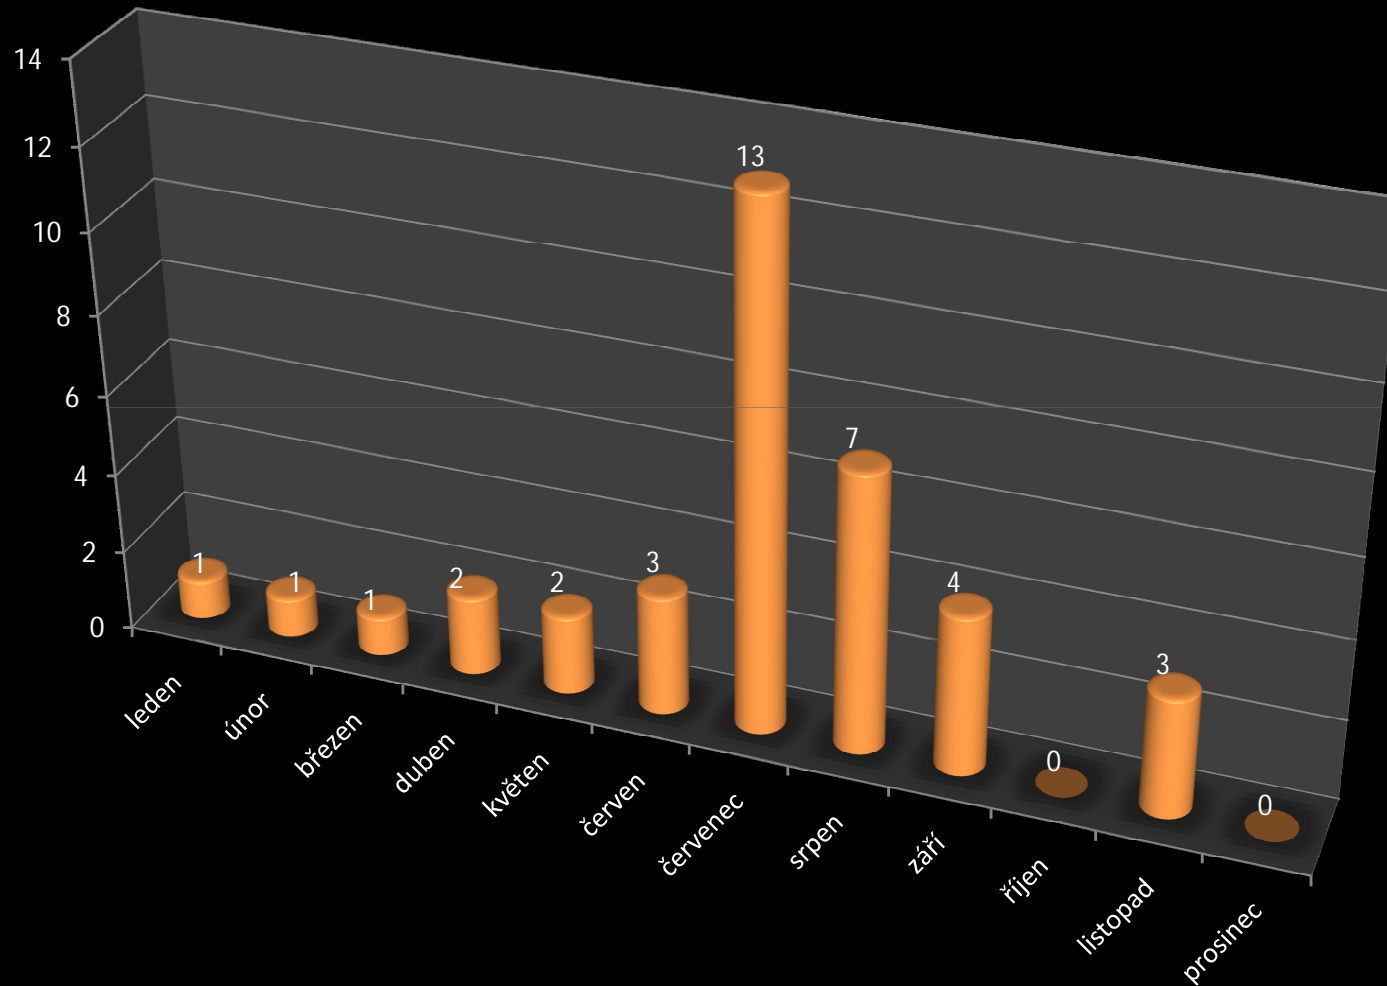

Počty zásahů JSDH v jednotlivých dnech 2008

Grafy