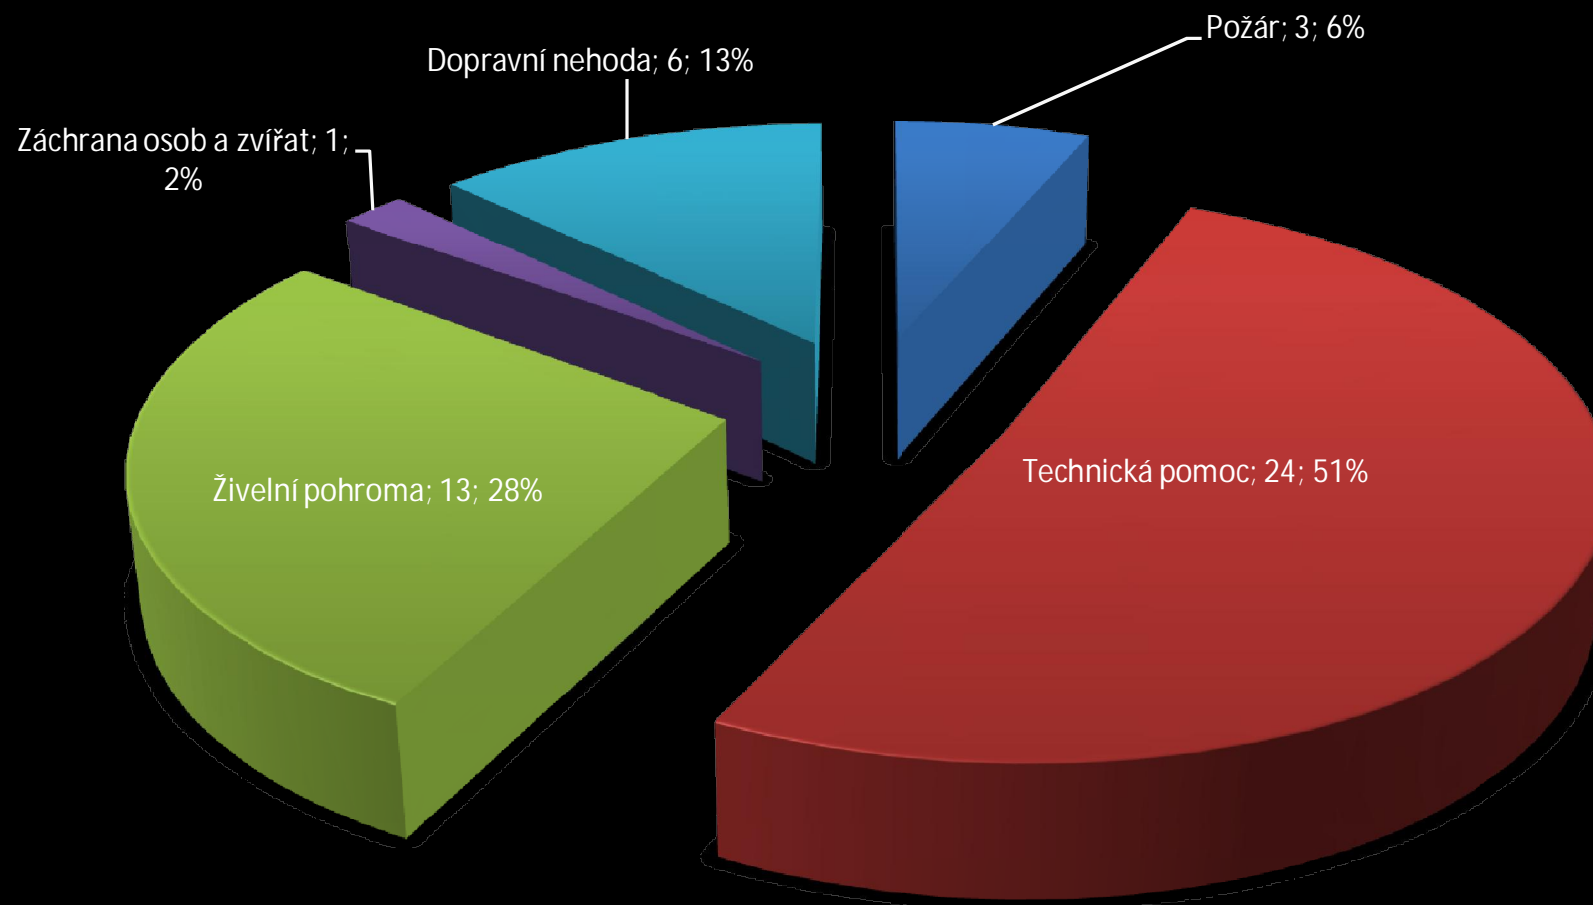

Grafy

Typy událostí na území obce Stará Ves nad Ondřejnicí v roce 2008