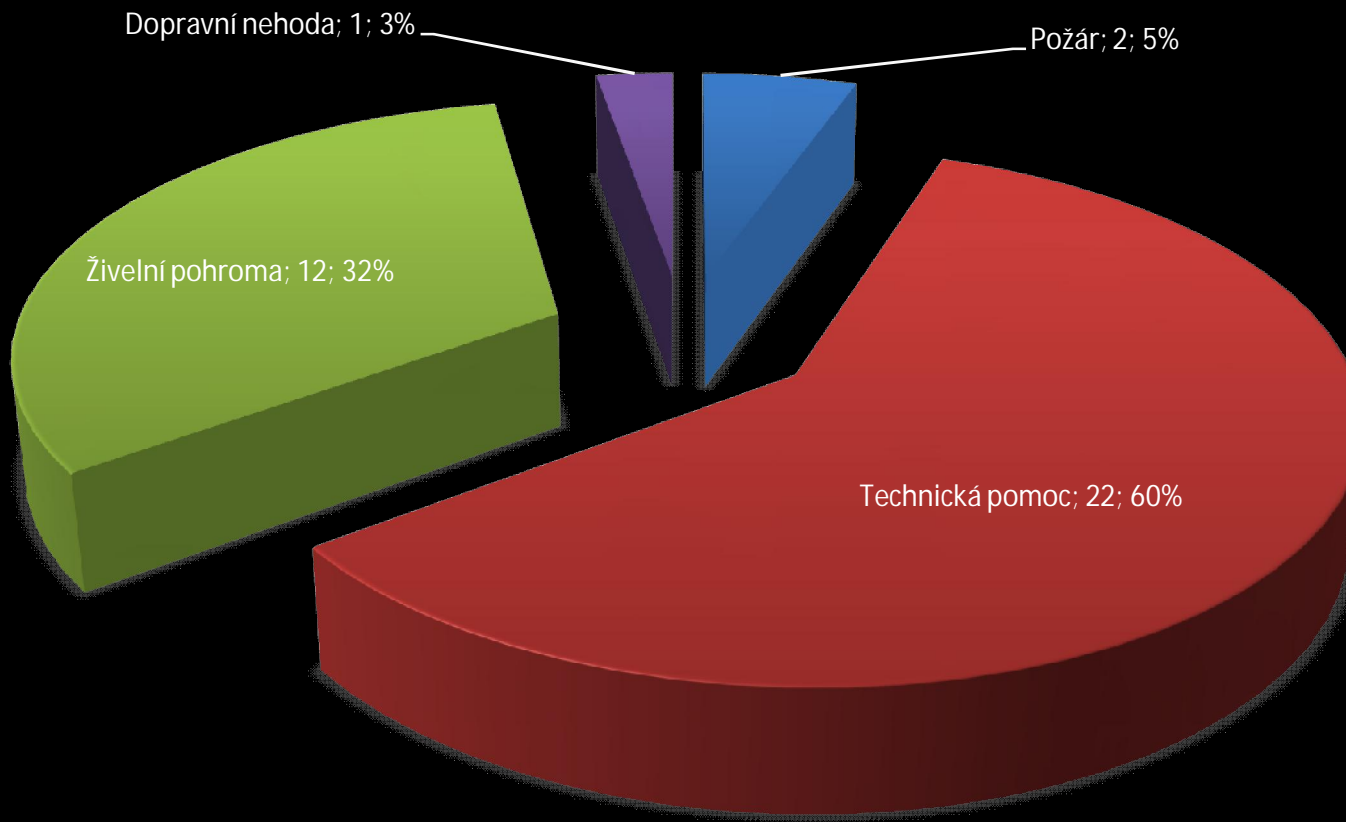

Počty zásahů JSDH v jednotlivých měsících 2008

Typy událostí, kterých se účastnila JSDH Stará Ves nad Ondřejnicí v roce 2008